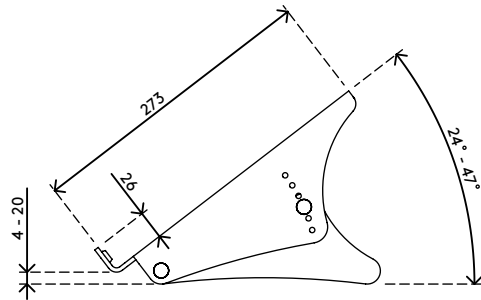

addit

6 kg

Addit Notebookerhöhung - verstellbar 450

2020/05/28

49.450

395 x 295 x 120 mm

1 pcs

helles Acryl

1,1 kg

805410494506