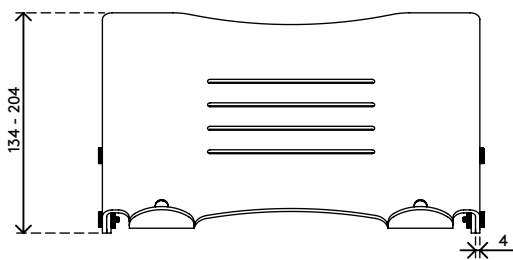

addit

6 kg

Addit Notebookerhöhung - verstellbar 450

2020/05/28

49.450

395 x 295 x 120 mm

1 pcs

helles Acryl

1,1 kg

805410494506