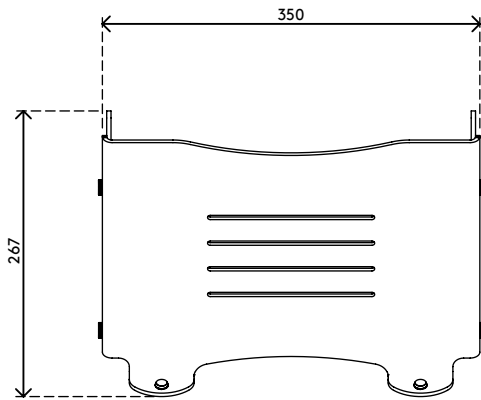

addit

6 kg

Addit Notebookerhöhung - verstellbar 450

2020/05/28

49.450

395 x 295 x 120 mm

1 pcs

helles Acryl

1,1 kg

805410494506